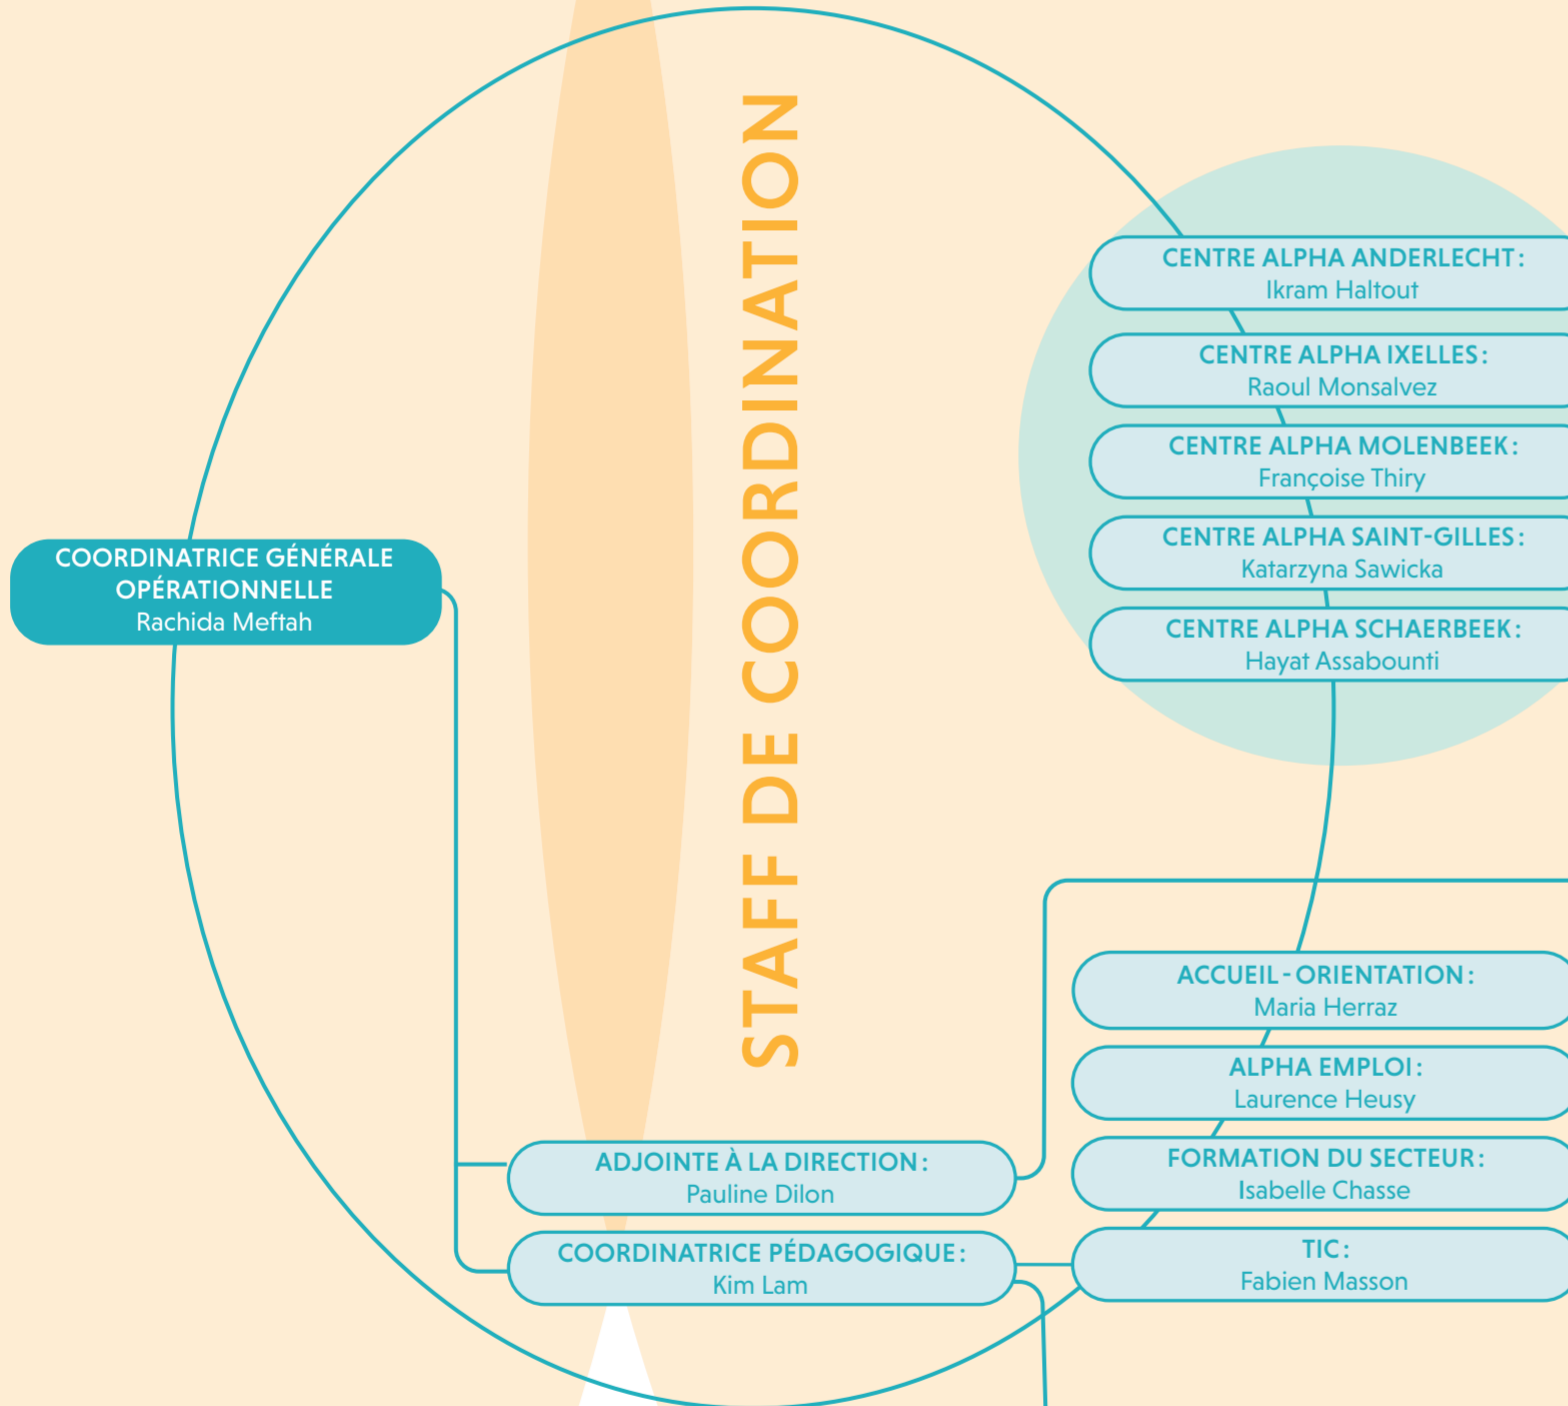

COMITÉ DE DIRECTION

STAFF DE COORDINATION

AG
CA

CENTRE ALPHA ANDERLECHT FORMATEUR-RICES :	Naomi Calembert, Nadia El Barkaoui, Assunta Gjini, Chantal Harelimana, Agnès Minani Habimana, Béatrice Nduwarugira, Graciose Nzitonda, Lewis Walks
COLLABORATRICE ADMINISTRATIVE :	Angeline Noupagueu
CENTRE ALPHA IXELLES FORMATEUR-RICES :	Aziza Al Aanaya, Béatrice Akotia, Paulo Manuel Cercas Vernis, Slimane Dqaihi, Adrienne Lukayazo, Nadia Maamri, Emma Manirambona, Othman Rifaad, Rudy Tshibangu, Sylvie Wauthier
COLLABORATRICE ADMINISTRATIVE :	Zahra Lochir
CENTRE ALPHA MOLENBEEK FORMATRICES :	Marie-Pierre Bodart, Marie Dusabamahoro, Nadia El Hadri, Ikram Lakhdar, Monique Martin, Sonia Raspoet, Fatiha Sabi, Nadia Touzani, Francine Uwilingiyemungu, Claire Wetzel
COLLABORATEUR ADMINISTRATIF :	Jérémy Defontaine
CENTRE ALPHA SAINT-GILLES FORMATEUR-RICES :	Magali Doods, Pascaline Gakara, Béatrice Guenet, Perihan Isil, Marthe Kantengwa, Charlotte Mukankusi, Farida Nigrou, Jacqueline Nishimwe, Assma-Laura Nouri, Jacques Thibaut, Michaël Twagilimana
COLLABORATRICE ADMINISTRATIVE :	Nathalie Verheydt
CENTRE ALPHA SCHAERBEEK FORMATEUR-RICES :	Abdeladim El Moussati, Boubacar Guede, Nathalie Hendrickx, Prisca Kanani, Lucie Munyengaju, Fadella Nouri, Daniel Roland, Montserrat Santin Florensa, Bintou Touré, Lydia Tsiolakoudis, Francine Uwineza
COLLABORATEUR ADMINISTRATIF :	Ahmed Yousfi
FORMATEUR-RICES REMPLAÇANT-ES :	Amadou Ba, Kasmia Chafik, Kamel Faddoul El Ghazi, Nicole Pirard
ACCUEIL - ORIENTATION COLLABORATRICE ADMINISTRATIVE : CHARGÉ-ES D'ORIENTATION :	Nawal Isa Sarah Ahmed Lhadj, Fatima Bouhout, Virginie De Meersman, Isabel Gurrea, Marie Vanagt, Guillaume Vandenborre, Mickaël Sussenbeck
ALPHA EMPLOI CONSEILLERÈRES EMPLOI : COLLABORATRICE ADMINISTRATIVE :	Leila Bianchin, Pascal Byl, Aliou Dia, Denis Marchat, Stéphanie Peruzzo, Lionel Vandermaesen, Malika Nori Nathalie Bomal
FORMATION DU SECTEUR COLLABORATRICE ADMINISTRATIVE :	Christelle Moreno
TIC RESPONSABLES DE PROJET :	Yassine El Khabbabi, Michaël Gavrilesco
PÉDAGOGIQUE CONSEILLÈRES PÉDAGOGIQUES : RESPONSABLES DE PROJET :	Sandrine Colback, Safaâ El Hassani, Marie Evenepoel, Marie Philippart de Foy, Karyne Wattiaux Amadou Ba, Hélène Renglet
COMPTABILITÉ - FINANCES COMPTABLE : AIDE COMPTABLE : RESPONSABLE DE PROJET : COLLABORATEUR ADMINISTRATIF :	Olivier Verougstraete Marceline Zouga Mary-Luz Helguera Mamadou Diallo
AGENT D'ENTRETIEN :	Omar Bit El Mal
INFORMATIQUE RESPONSABLES DE PROJET : COLLABORATEUR ADMINISTRATIF :	Saal Ahmed, Sisi Garcia Roja Mamadou Diallo

**COORDINATEUR GÉNÉRAL
ADMINISTRATION - FINANCES**
François Decaluwé